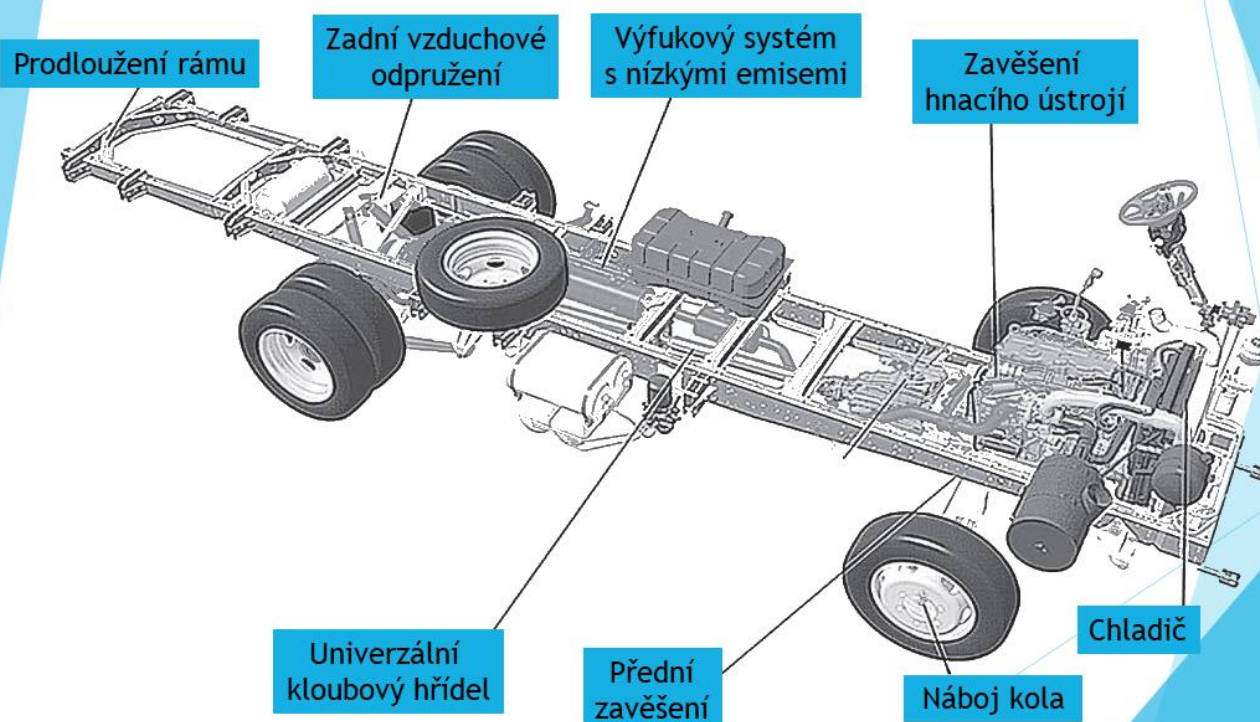

Rám autobusu GAZ VECTOR NEXT

GAZ Česká republika s.r.o.

Kateřinská 118, Liberec - Stráž nad Nisou, 463 03, Česká republika

www.gazeurope.eu, +420 606 070 000, auto@eltrans-liberec.cz