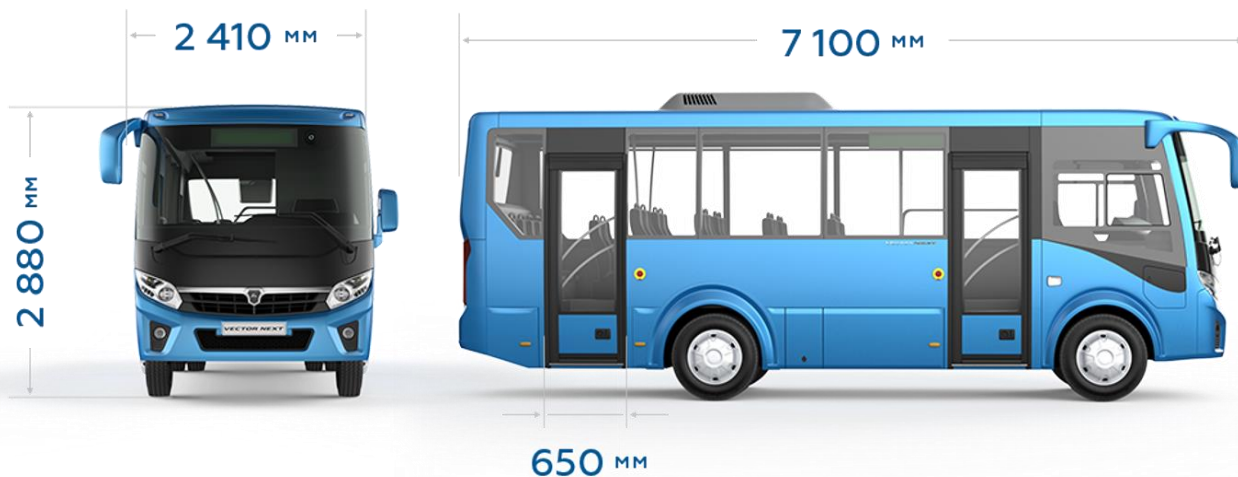

- Vzduchové odpružení
- Tichý a kultivovaný motor bez nadměrných vibrací
- Přesné řízení Bosch-ZF
- Možnost vybavit autobus GAZ VECTOR GPS / GLONASS systémy
- Levné a dostupné náhradní díly
- Levný a jednoduchý servis se sítí po celé ČR a SR
- Možnost bezbariérového přístupu pro pohodlný převoz kočárků a tělesně postižených na vozíčku
- Zajistíme polep autobusu za velmi výhodných podmínek